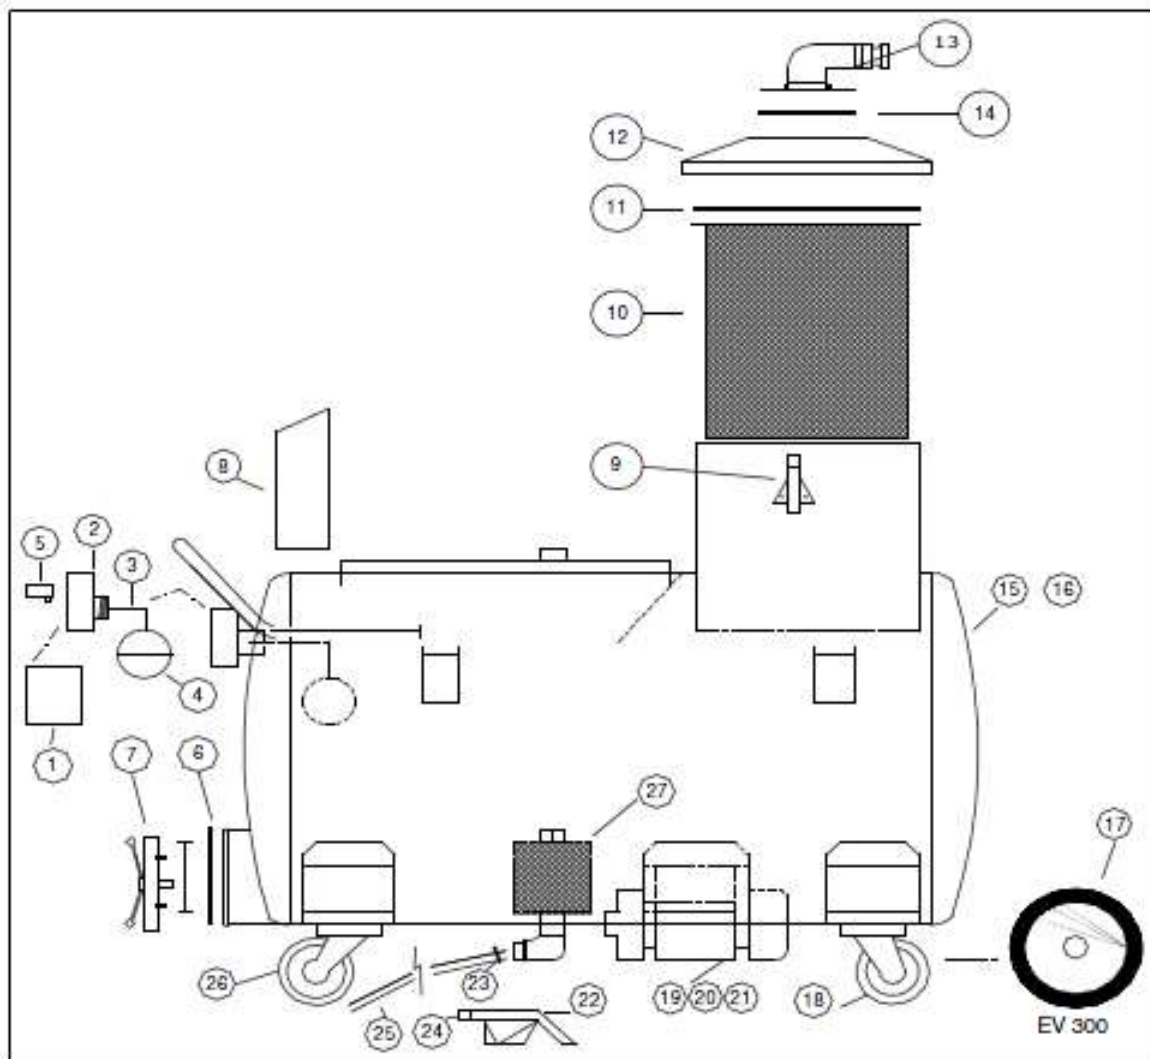

Náhradní díly na stroj Freddy Ecovac 200/300 litrů

Chcete-li zakoupit náhradní díl, tak uveďte číslo pozice a název stroje